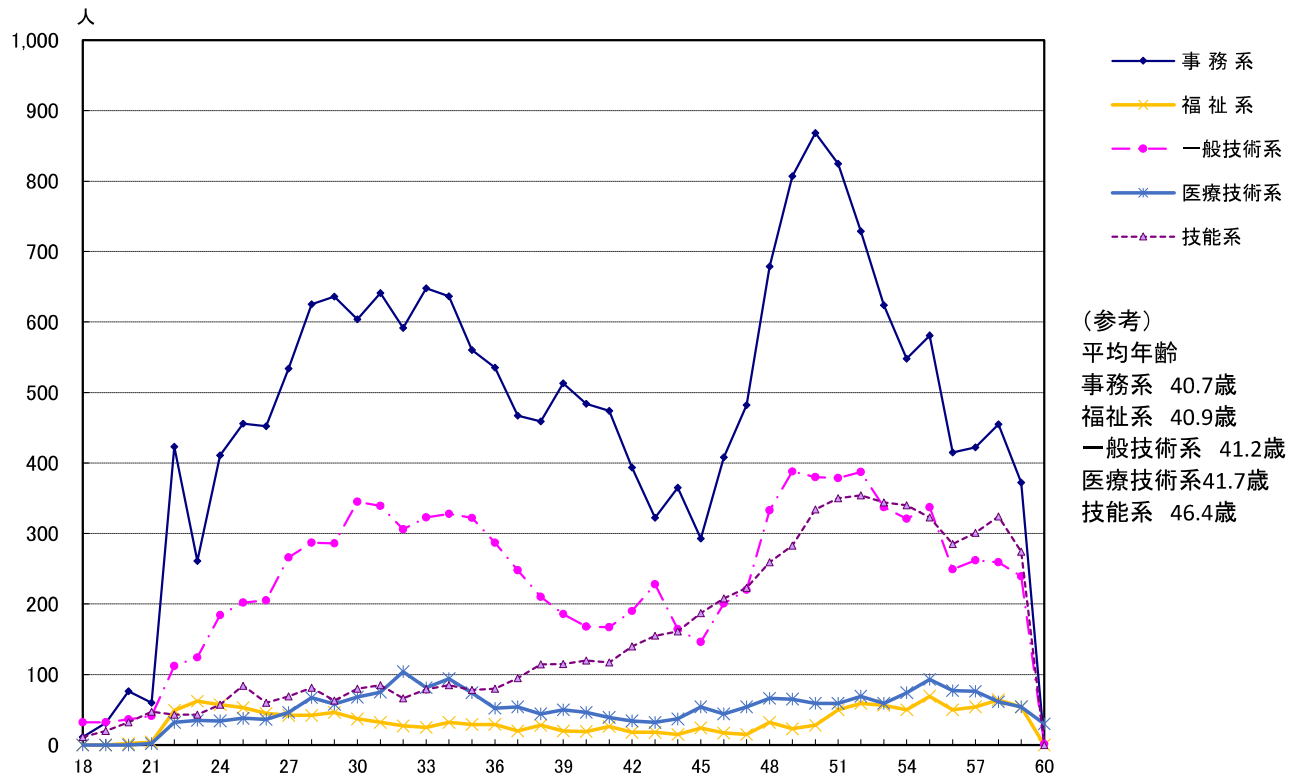

2. 年齢別構成

2-1図 年齢別構成(各年4月1日現在)

2-2図 年齢別構成の推移(各年4月1日現在)

2-3図 年齢別・職種別構成(令和5年4月1日現在)

2-4図 年齢別・職層別構成(令和5年4月1日現在)